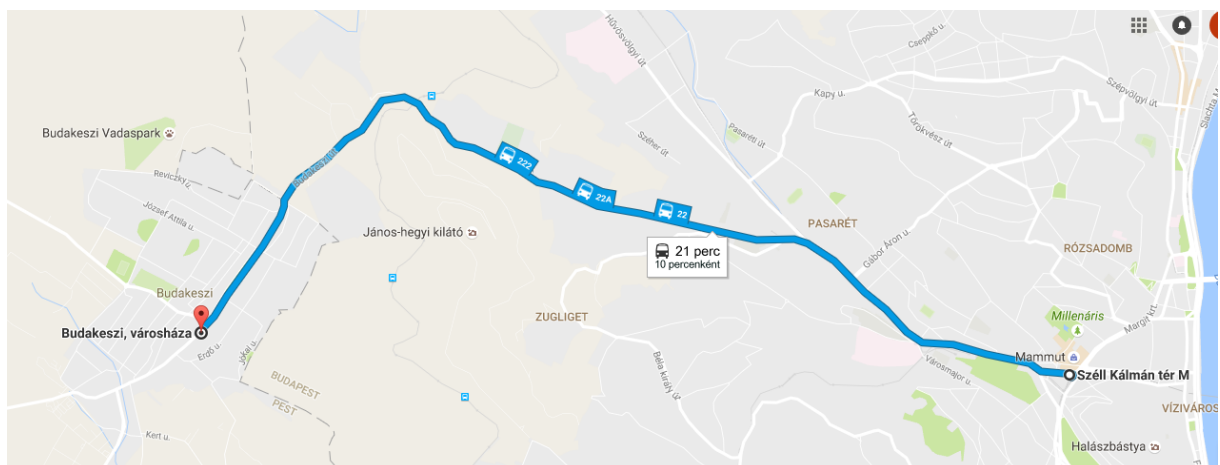

Széll Kálmán tér felől:

Oda:

22, 22A buszokkal Budakeszi Városháza megállóig

757, 758 buszokkal Budakeszi Városháza megállótól Budaörs Ipari Park IV. számú kapuig

Innen a menetiránnyal ellentétesen kb. 120m a lőtér külső bejárata (kb. 7 perc a bejáratig a megállóból)

Budakeszi Városháza → Budaörs Ipari Park IV. számú kapu menetrend:

Minden óra 04 perckor (hétfévégén minden páros óra 04 perckor)

Hétköznap bizonyos órákban gyakrabban jár (<http://menetrendek.hu>)

Vissza:

Budaörs Ipari Park IV. számú kapu → Budakeszi Városháza

Minden óra 41 perckor (hétfévégén minden páros óra 41 perckor)

Hétköznap bizonyos órákban gyakrabban jár (<http://menetrendek.hu>)

Budakeszi Városháza → 22, 22A busszal Száll Kálmán térig

Kelenföld buszállomás felől:

Oda:

88, 88B, 188E, 40, 40B, 40E buszokkal Budaörs Gimnázium megállóig

757, 758 buszokkal Budaörs Gimnázium megállótól Budaörs Ipari Park IV. számú kapuig

Innen a menetirány szerint kb. 120m a lőtér külső bejárata (kb. 7 perc a bejáratig a megállóból)